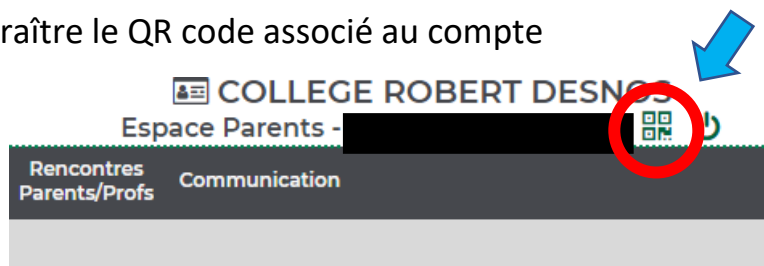

Application PRONOTE pour téléphone portable

1 Téléchargez l'application sur votre smartphone

2 Connectez-vous à votre ENT :

- ✓ Via EDUCONNET pour les parents (mode d'emploi)
- ✓ Avec les codes transmis en cours de technologie pour les élèves
 - Puis accédez à PRONOTE :

- ✓ Faîtes apparaître le QR code associé au compte

3 Dans l'application cliquez sur « ajouter un compte »

FLASHER LE QR CODE