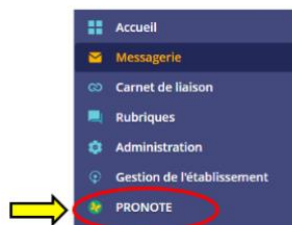

Application PRONOTE pour téléphone portable

1 Téléchargez l'application sur votre smartphone

2 Connectez-vous à votre ENT :

- ✓ Via EDUCONNET pour les parents (mode d'emploi)
- ✓ Avec les codes transmis en cours de technologie pour les élèves
 - Puis accédez à PRONOTE :