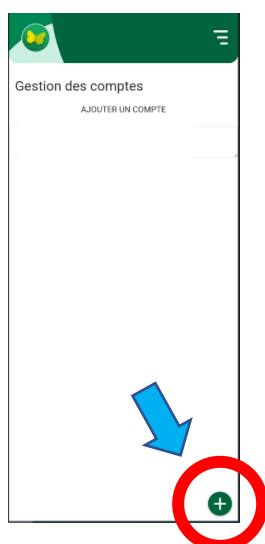

Application PRONOTE pour téléphone portable

1 Téléchargez l'application sur votre smartphone

2 Connectez-vous à votre ENT :

- ✓ Via EDUCONNET pour les parents (mode d'emploi)
- ✓ Avec les codes transmis en cours de technologie pour les élèves
 - Puis accédez à PRONOTE :

- ✓ Faîtes apparaître le QR code associé au compte

3 Dans l'application cliquez sur « ajouter un compte »

FLASHER LE QR CODE